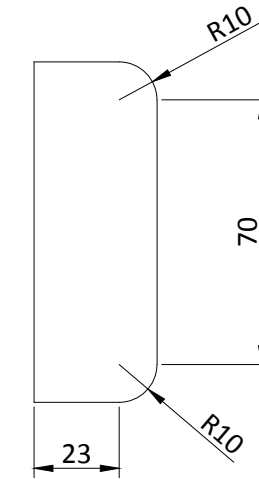

A-A

Diepte = 3mm

Frees sjabloon

B-B

Systeem: Eamo Easymount	
Beglazing: 55.2 / 66.2	
Kleur profielen: Ral	
Kleur inrolrubber: Zwart / Grijs	
Projectnummer:	
Project:	
Verdieping:	Datum:
Subdeel:	Gewijzigd:
Formaat: A3	Gewijzigd:
Schaal: 1:50, Details 1:5 1:2	Gewijzigd:
Onderdeel: Systeemwanden Eamo	
	
Eamo Easymount glass systems Beitelstraat 6 7556 NB Hengelo t. +31 (0)85 201 203 9 info@eamo.nl www.eamo.nl	