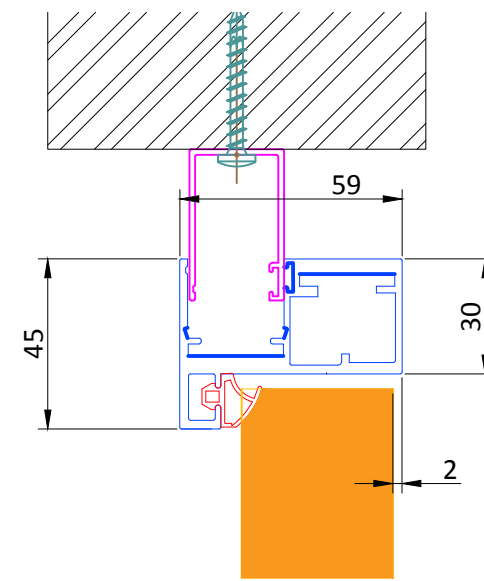

A-A

Diepte = 3mm

Frees sjabloon

B-B

Systeem: Eamo Easymount	
Beglazing: 55.2 / 66.2	
Kleur profielen: Ral	
Kleur inrolrubber: Zwart / Grijs	
Projectnummer:	
Project:	
Verdieping:	Datum:
Subdeel:	Gewijzigd:
Formaat: A3	Gewijzigd:
Schaal: 1:50, Details 1:5 1:2	Gewijzigd:
Onderdeel: Systeemwanden Eamo	
	
Eamo Easymount glass systems Beitelstraat 6 7556 NB Hengelo t. +31 (0)85 201 203 9 info@eamo.nl www.eamo.nl	