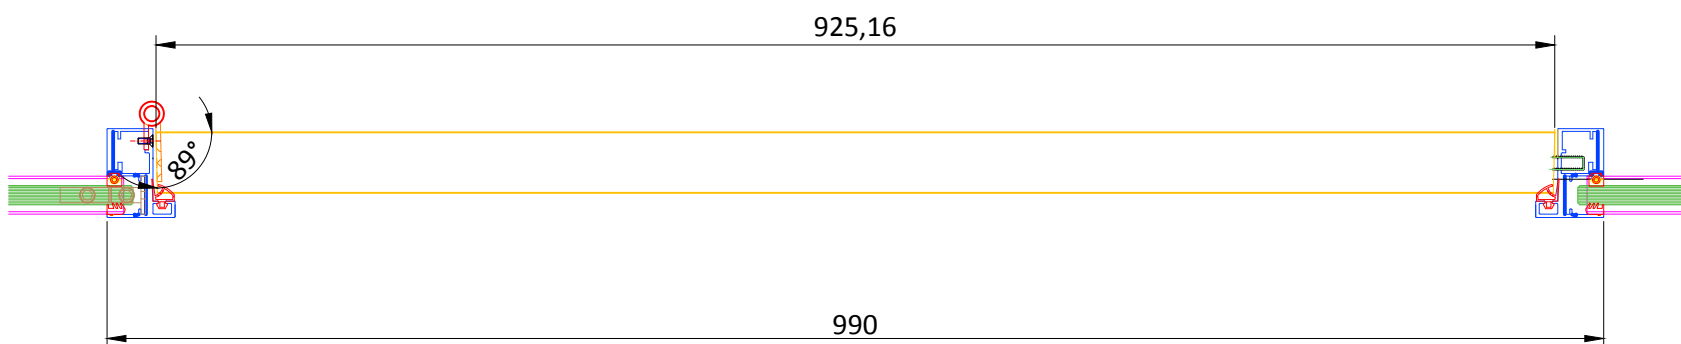

A-A

Diepte = 3mm

Frees sjabloon

B-B

Systeem: Eamo Easymount	
Beglazing: 55.2 / 66.2	
Kleur profielen: Ral	
Kleur inrolrubber: Zwart / Grijs	
Projectnummer:	
Project:	
Verdieping:	Datum:
Subdeel:	Gewijzigd:
Formaat: A3	Gewijzigd:
Schaal: 1:50, Details 1:5 1:2	Gewijzigd:
Onderdeel: Systeemwanden Eamo	
	
Eamo Easymount glass systems Beitelstraat 6 7556 NB Hengelo t. +31 (0)85 201 203 9 info@eamo.nl www.eamo.nl	