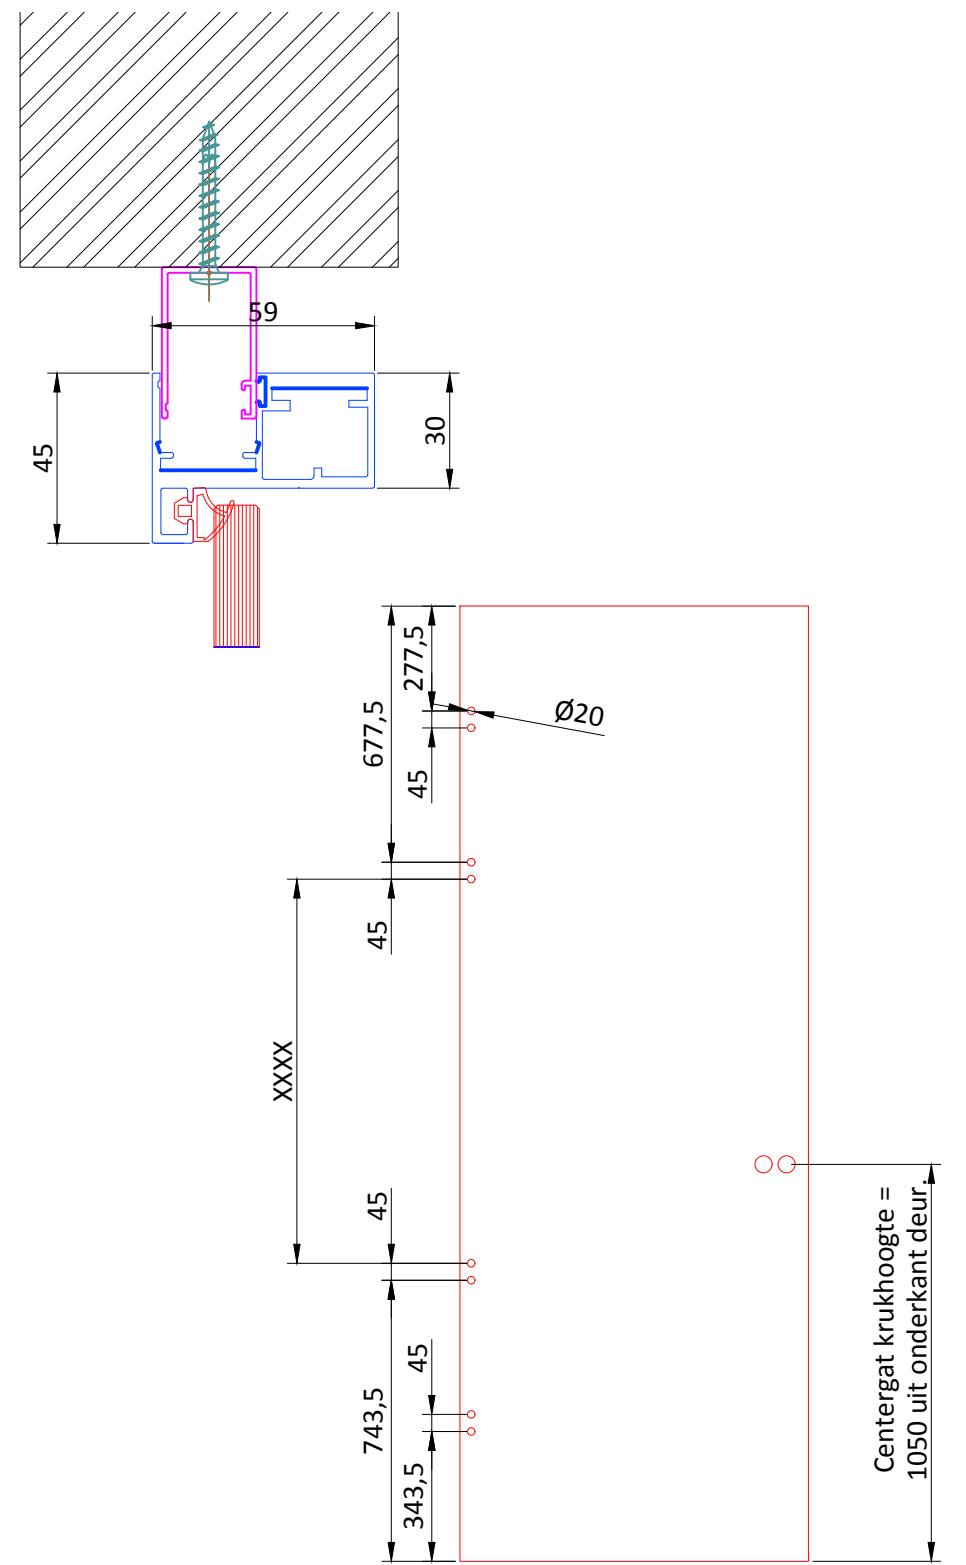

A-A

B-B

Systeem: Eamo Easymount	
Beglazing: 55.2 / 66.2	
Kleur profielen: Ral	
Kleur inrolrubber: Zwart / Grijs	
Projectnummer: Project:	
Verdieping: Subdeel:	Datum: Gewijzigd:
Formaat: A3	Gewijzigd:
Schaal: 1:50, Details 1:5 1:2	Gewijzigd:
Onderdeel: Systeemwanden Eamo	
	
Eamo Easymount glass systems Beitelstraat 6 7556 NB Hengelo t. +31 (0)85 201 203 9 info@eamo.nl www.eamo.nl	