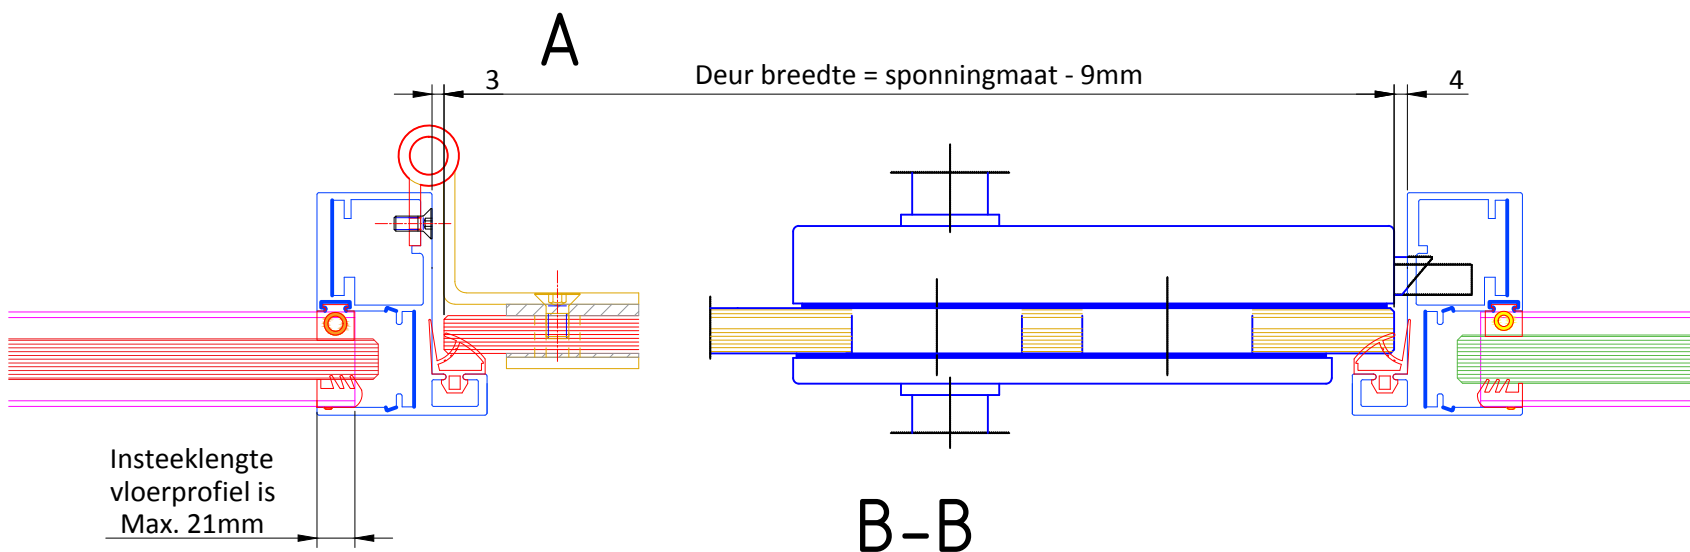

A-A

B-B

Systeem: Eamo Easymount	
Beglazing: 55.2 / 66.2	
Kleur profielen: Ral	
Kleur inrolrubber: Zwart / Grijs	
Projectnummer: Project:	
Verdieping: Subdeel:	Datum: Gewijzigd:
Formaat: A3	Gewijzigd:
Schaal: 1:50, Details 1:5 1:2	Gewijzigd:
Onderdeel: Systeemwanden Eamo	
	
Eamo Easymount glass systems Beitelstraat 6 7556 NB Hengelo t. +31 (0)85 201 203 9 info@eamo.nl www.eamo.nl	