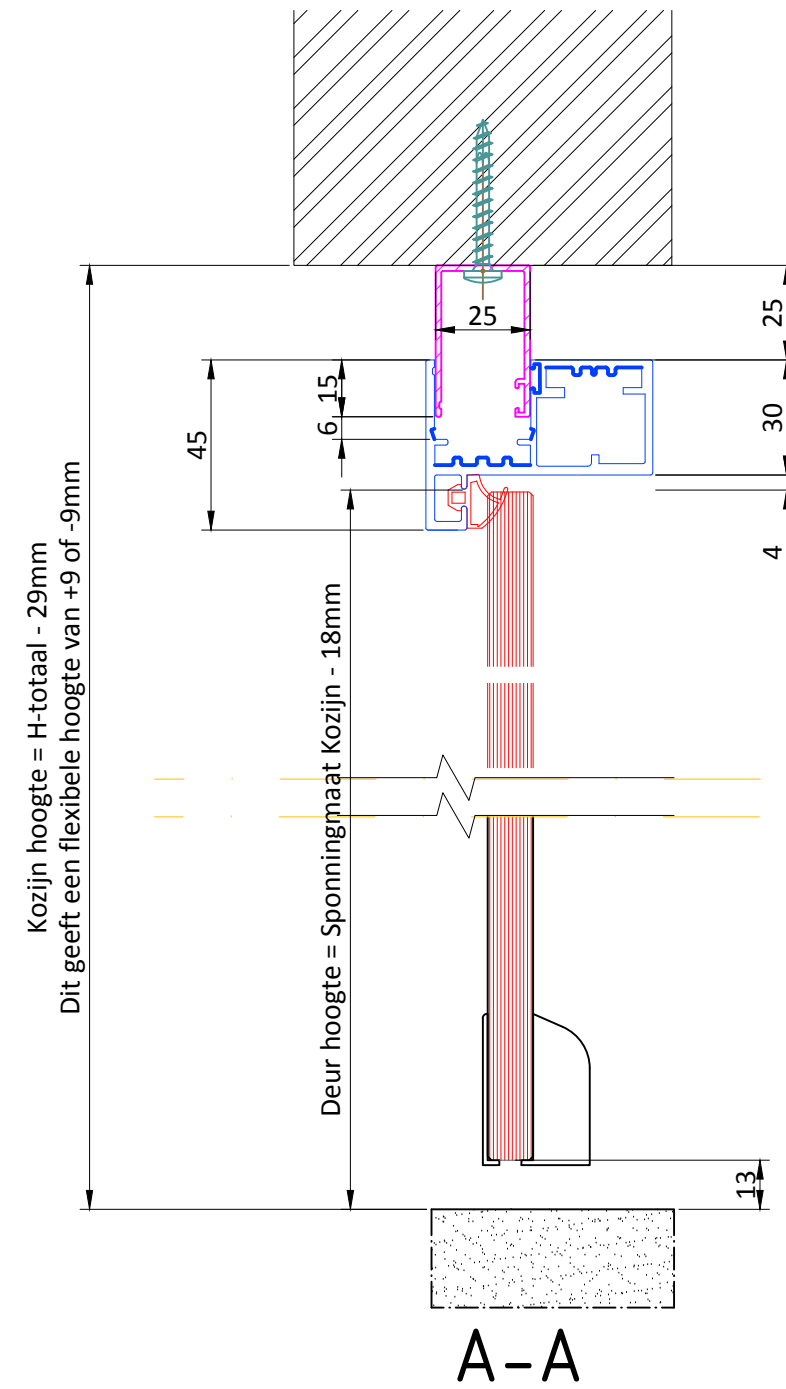

Deur breedte = Kozijnbreedte - 68mm

Systeem: Eamo Easymount	
Beglazing: 55.2 / 66.2 / 88.2	
Kleur profielen: Ral	
Kleur inrolrubber: Zwart / Grijs	
Projectnummer: Project:	
Verdieping: Subdeel:	Datum: Gewijzigd:
Formaat: A3 Schaal: Details 1:20 1:2	Gewijzigd: Gewijzigd:
Onderdeel: Systeemwanden Eamo	
	
Eamo Easymount glass systems Beitelstraat 6 7556 NB Hengelo t. +31 (0)85 201 203 9 info@eamo.nl www.eamo.nl	