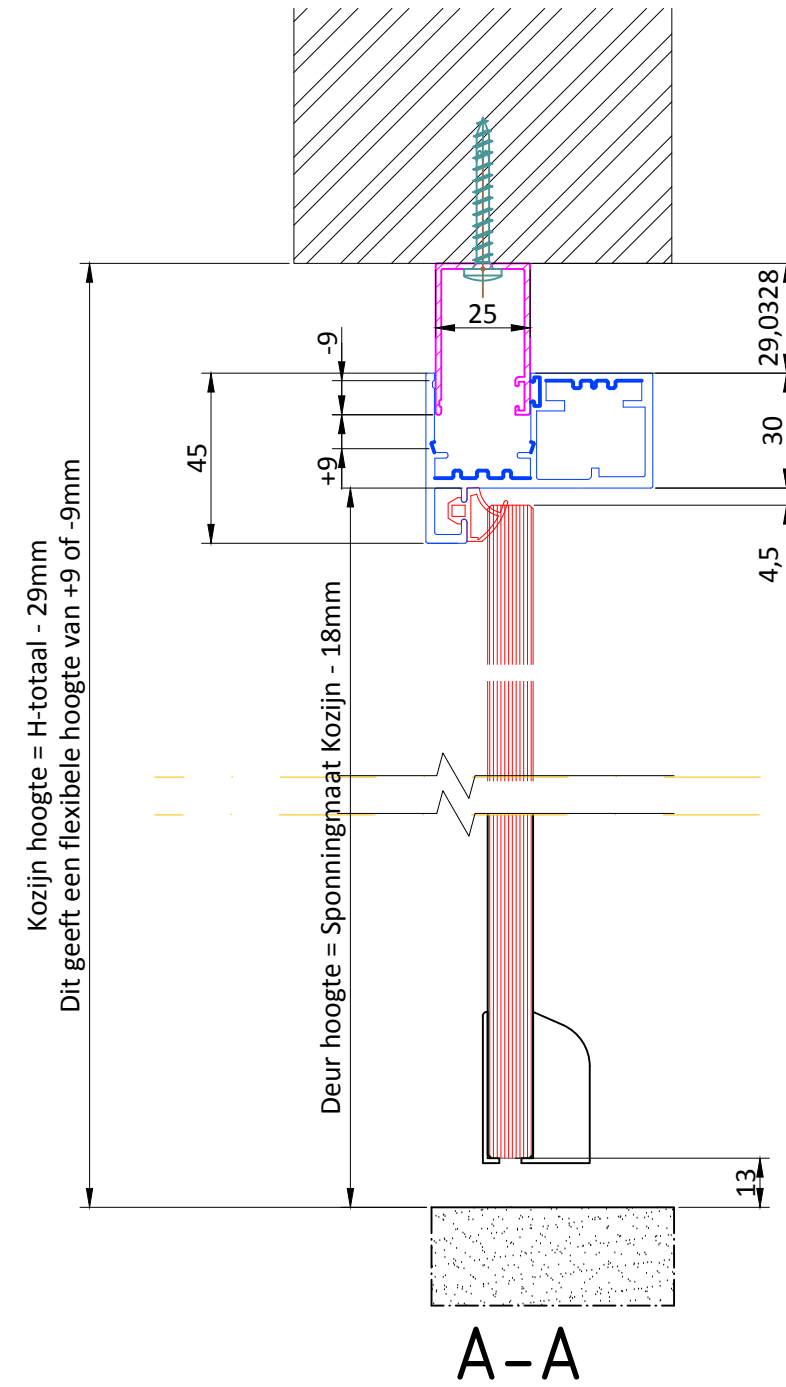

Deur breedte = Kozijnbreedte - 68mm

Systeem: Eamo Easymount	
Beglazing: 55.2 / 66.2 / 88.2	
Kleur profielen: Ral	
Kleur inrolrubber: Zwart / Grijs	
Projectnummer: Project:	
Verdieping: Subdeel:	Datum: Gewijzigd:
Formaat: A3 Schaal: Details 1:20 1:2	Gewijzigd: Gewijzigd:
Onderdeel: Systeemwanden Eamo	
	
Eamo Easymount glass systems Beitelstraat 6 7556 NB Hengelo t. +31 (0)85 201 203 9 info@eamo.nl www.eamo.nl	