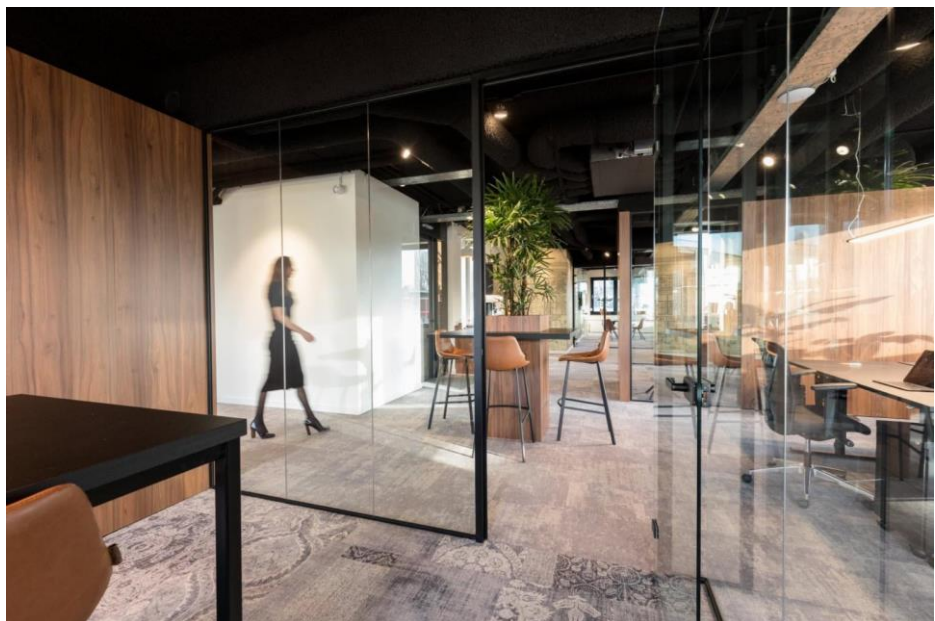

Deze folder beschrijft de 25-single.

EAMO (Easymount)

Met de toepassing van deze EAMO-volglaswand, kiest u voor transparantie en een strak design! De wand heeft een minimalistische uitstraling door de slanke profielen van 25 mm of 40 mm hoog. De glaspanelen zijn rondom geslepen met een gering facet en worden onderling verbonden met een transparante dubbelzijdige tape voor een strakke naad.